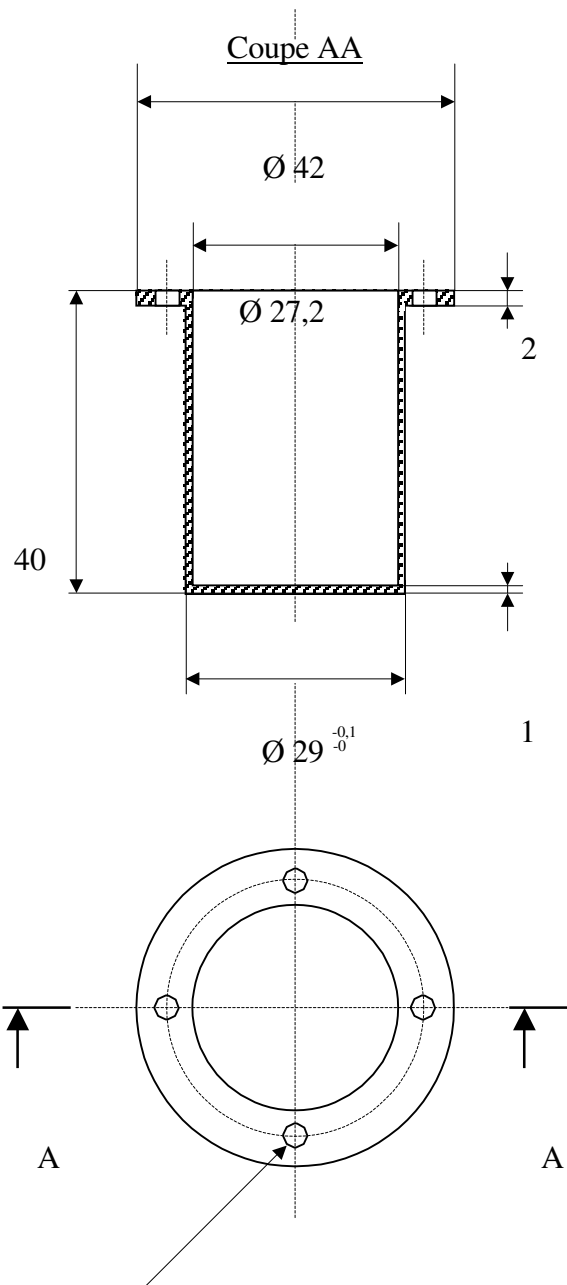

**Giacintec**

Mesure, Télémessure, Equipement

**T.C.E.**

Télémessure, Capteurs, Electronique

## BOITIER TYPE 07

4 trous  $\text{Ø}3,2$  sur  $\text{Ø}34$

**Giacintec Mesure, Télémessure, Equipement**  
7 rue Gounod - 94 400 Vitry sur Seine - France  
Tel : 33 (0) 1 46 80 96 91 - Mobile : 33 (0) 6 84 61 15 46  
Courriel : [giacintec@aol.com](mailto:giacintec@aol.com)