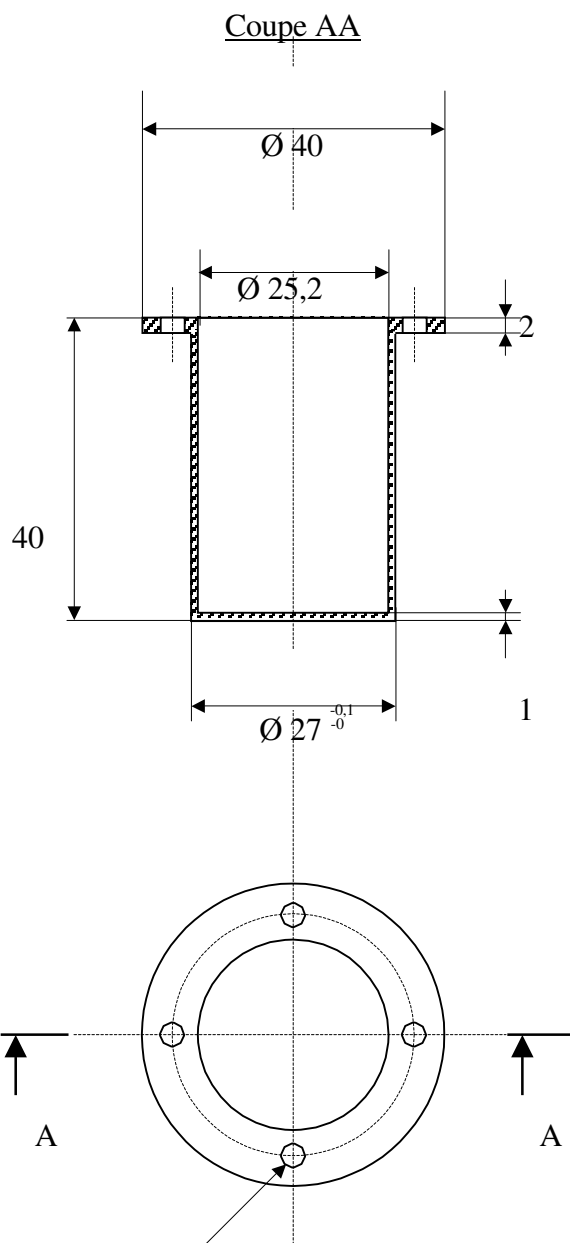

**Giacintec**

Mesure, Télémessure, Equipement

**T.C.E.**

Télémessure, Capteurs, Electronique

# BOITIER TYPE 04

4 trous Ø3,2 sur Ø32