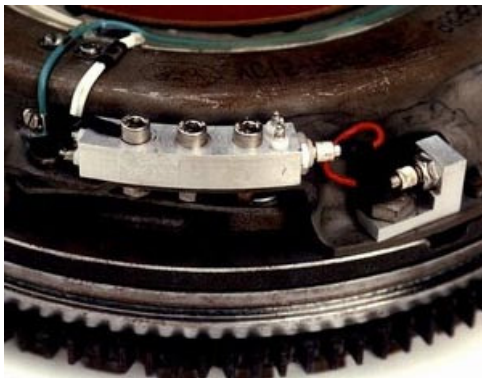

Giacintec

Mesure, Télémessure, Equipement

T.C.E.

Télémessure, Capteurs, Electronique

BOITIERS TYPE 00

Mce propose des boîtiers adaptés à vos besoins. Forme, dimensions, matériaux, spécifiques à votre application, ces boîtiers sont fabriqués sur mesure.